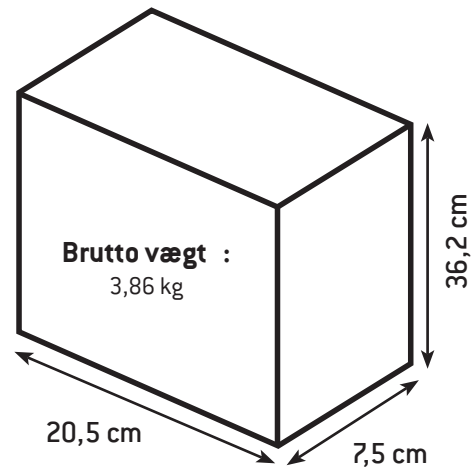

Produkt Ark 50020327

ASKEBÆGER VÆG MODEL

Meget robust, slank og elegant væg model
Tilpasset ethvert miljø.

Designet til udendørs brug:
Slankt og diskret, galvaniseret for en bedre holdbarhed mod
rust, beskyttet mod UV og vand,
Glat overflade for nem vedligeholdelse.

Hurtigt og enkelt at
tømme: Åbnes i
fronten og den
indvendige behol-
tages ud.

Takket være
medfølgende
monteringsæt
- nemt at montere.

Sikkert låsesystem
med nøgle.

Drænhuller i bunden.

DATA Ark
50020327

ASKEBÆGER VÆG MODEL

EMBALLAGE SPECIFIKATIONER

Produkt kode:
50020327 SKIFERGRÅ

EAN kode:
4897020620624

Materiale :
Galvaniseret stål (epoxy)

Farve :
Mørk grå/skifergrå

Kapacitet :
3 L

Produkt netto vægt:
3,54 kg

Produkt dimensioner :
[L] 19,1 x [B] 6,4 x [H] 35,5 cm