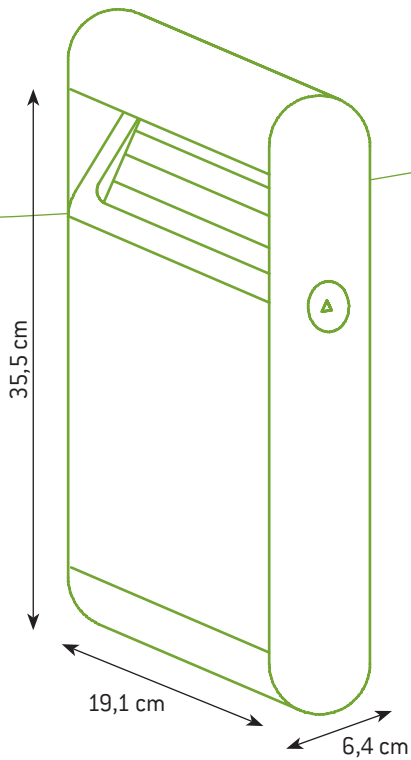

Hurtigt og enkelt at
tømme: Åbnes i
fronten og den
indvendige behol-
tages ud.

Takket være
medfølgende
monteringsæt
- nemt at montere.

Sikkert låsesystem
med nøgle.

Drænhuller i bunden.

DATA Ark
50020327

ASKEBÆGER VÆG MODEL

EMBALLAGE SPECIFIKATIONER

Produkt kode:
50020327 SKIFERGRÅ

EAN kode:
4897020620624

Materiale :
Galvaniseret stål (epoxy)

Farve :
Mørk grå/skifergrå

Kapacitet :
3 L

Produkt netto vægt:
3,54 kg

Produkt dimensioner :
[L] 19,1 x [B] 6,4 x [H] 35,5 cm